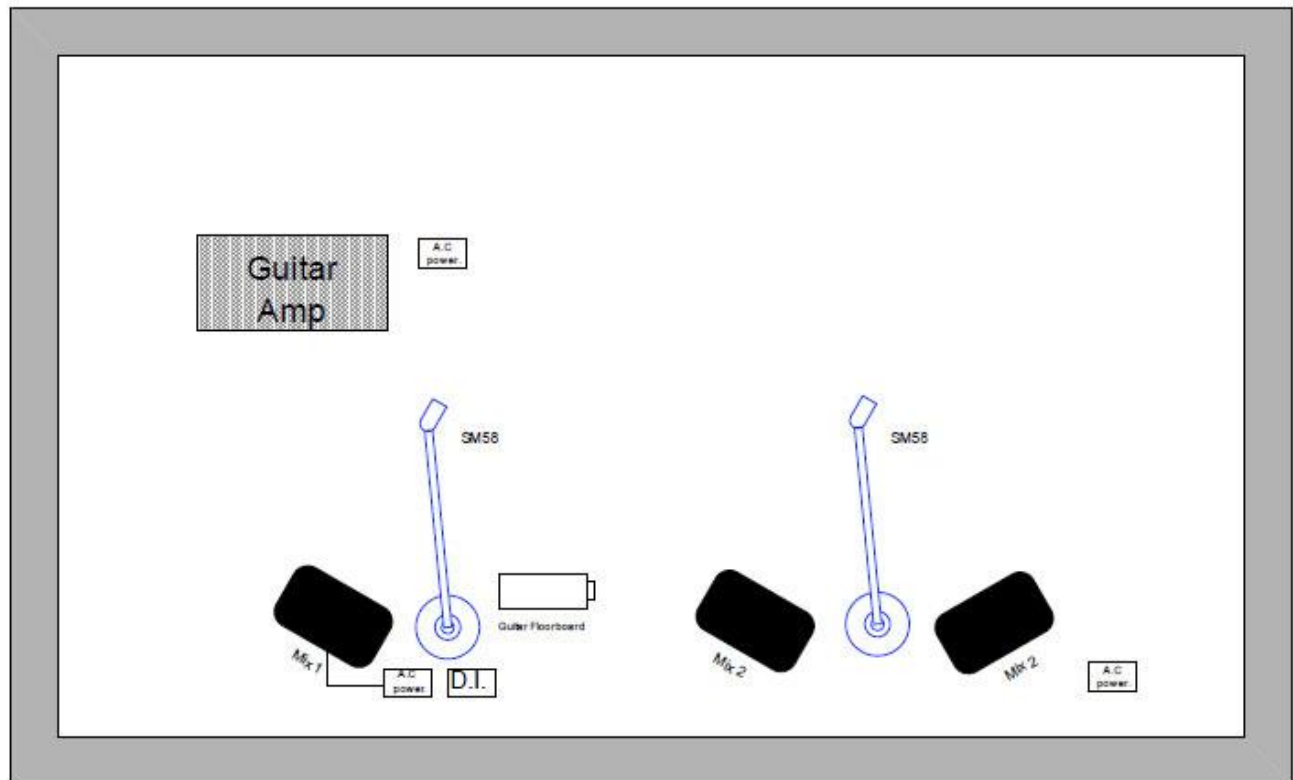

PLAN TECHNIQUE DE SCÈNE

CONTACT

Web : www.isabellereaud.me

Email : info@isabellereaud.com

Montreal (Québec), Canada